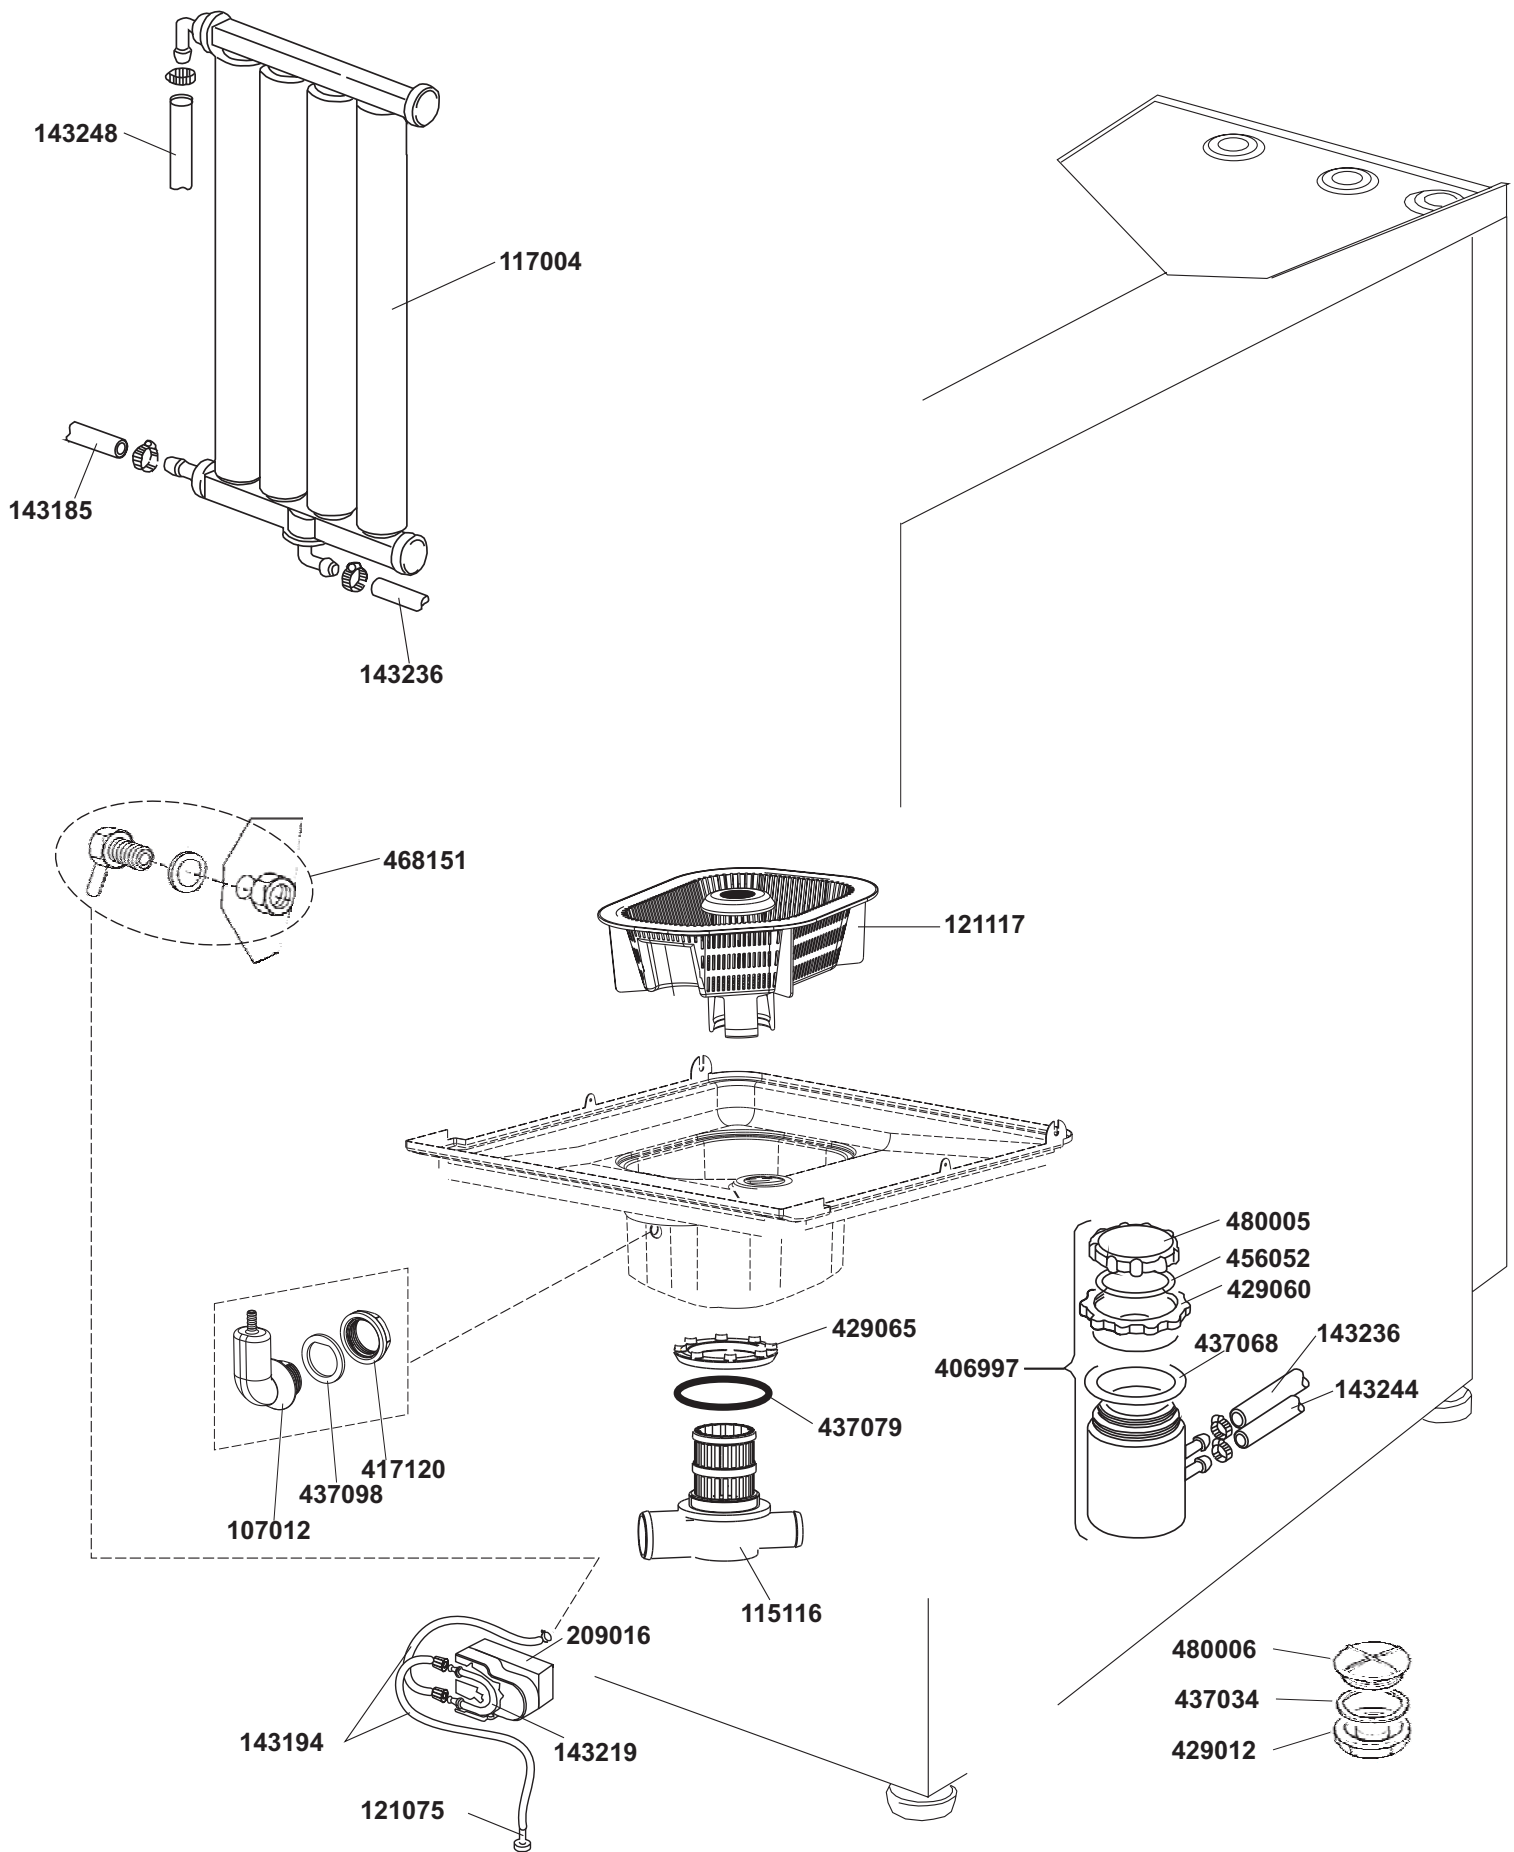

# River 44

04-10-2006

OPTIONAL \*

\*OPTIONAL

130993  
130990 (60Hz)