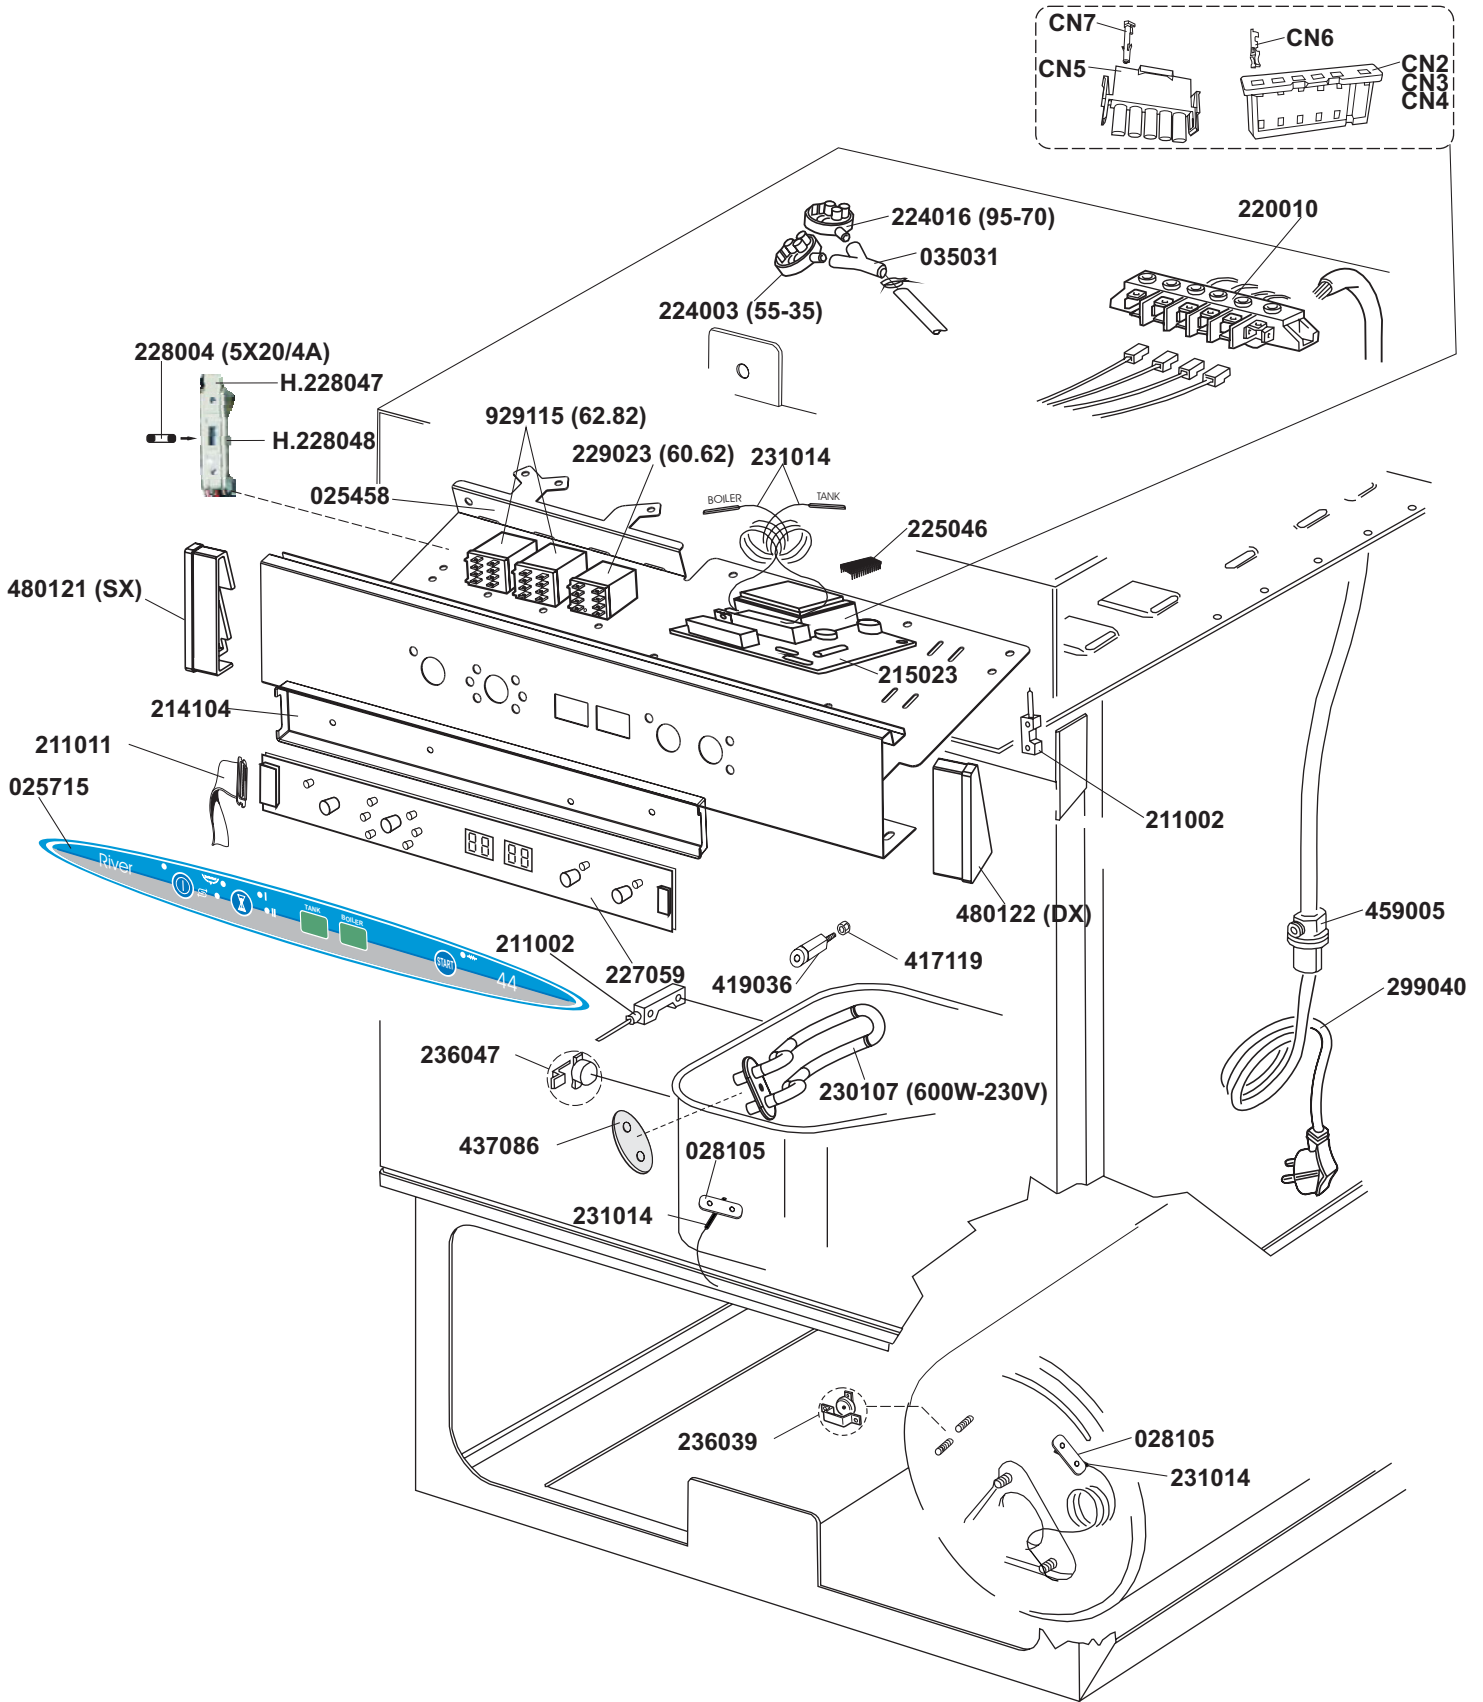

# ELETTROBAR

**SPARE PARTS CATALOGUE  
ERSATZTEILKATALOG  
CATALOGUE PIECES DETACHEES  
CATALOGO PARTI RICAMBIO  
CATALOGO DE PIEZAS DE RECAMBIO  
CATALOGO PEÇAS DE REPOSICAO**

# River 44

04-10-2006

OPTIONAL \*

\*OPTIONAL

130993  
130990 (60Hz)