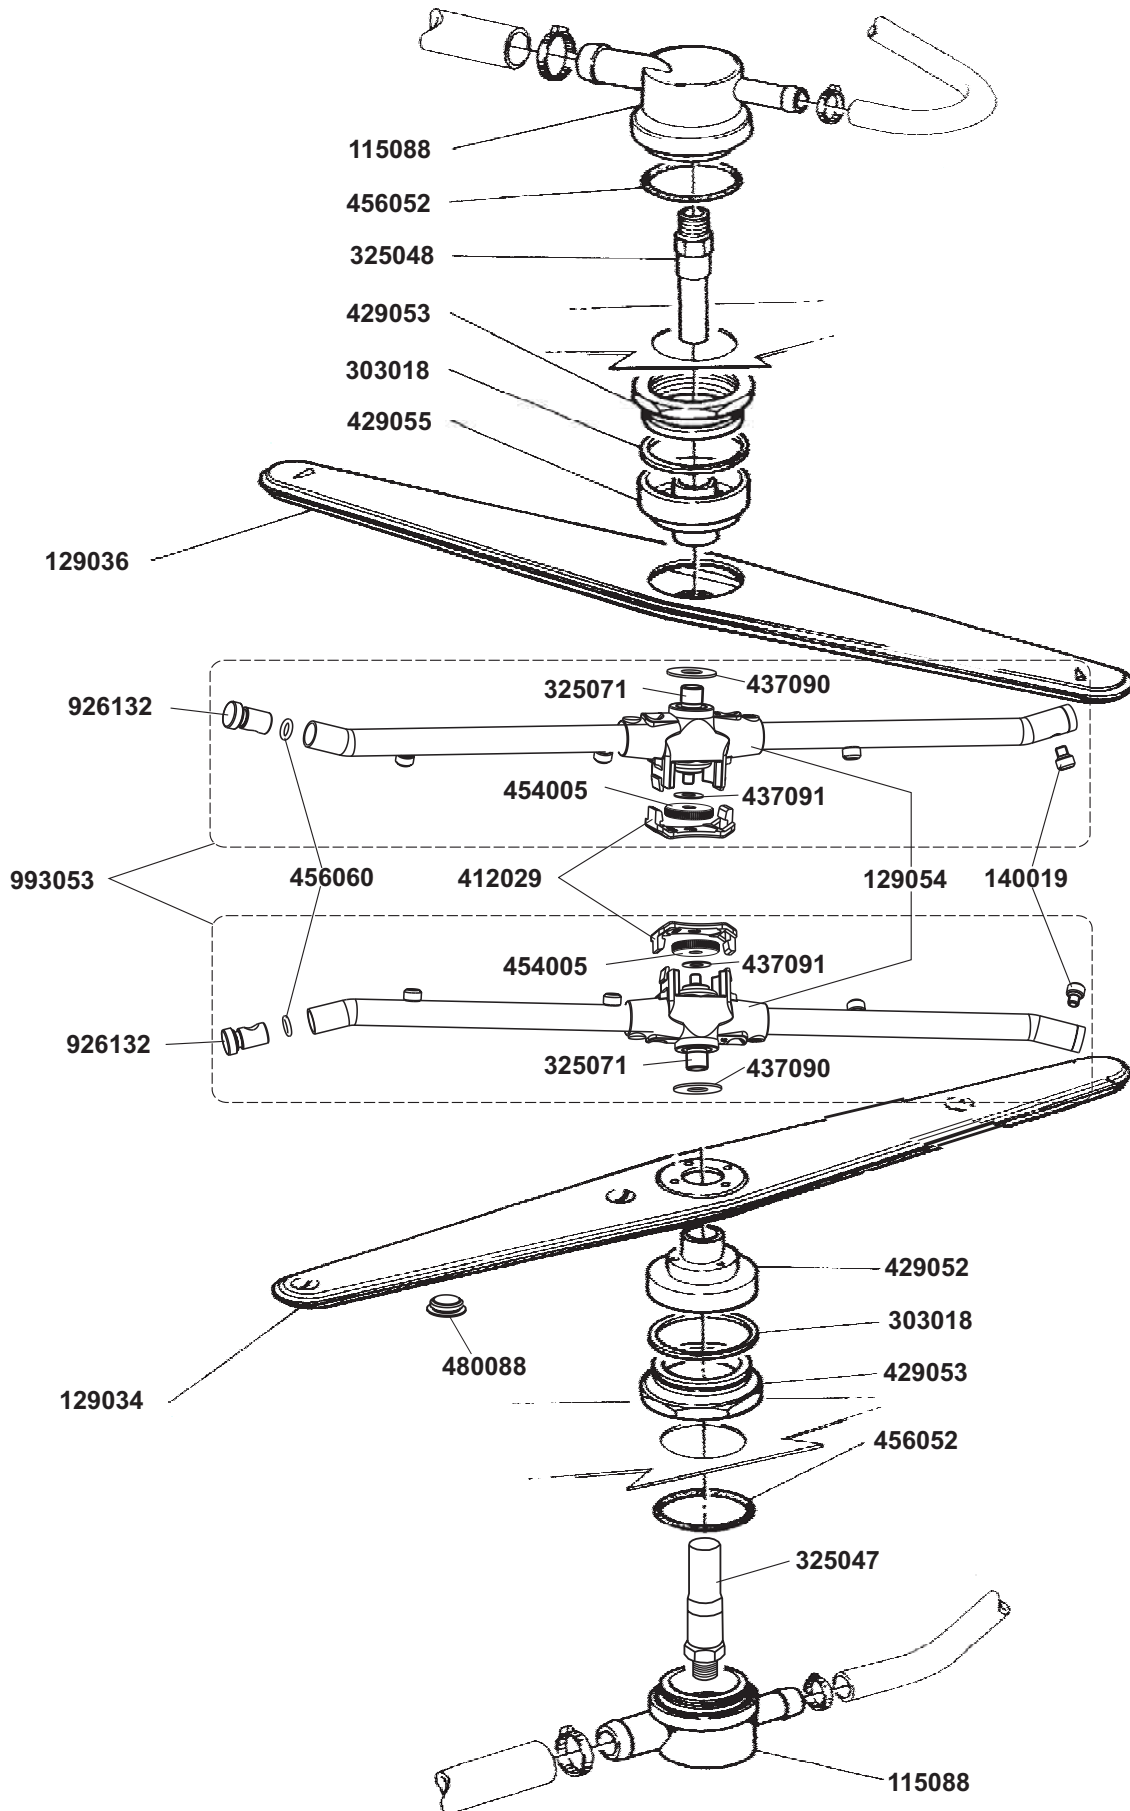

# River 44

04-10-2006

OPTIONAL \*

\*OPTIONAL

130993  
130990 (60Hz)