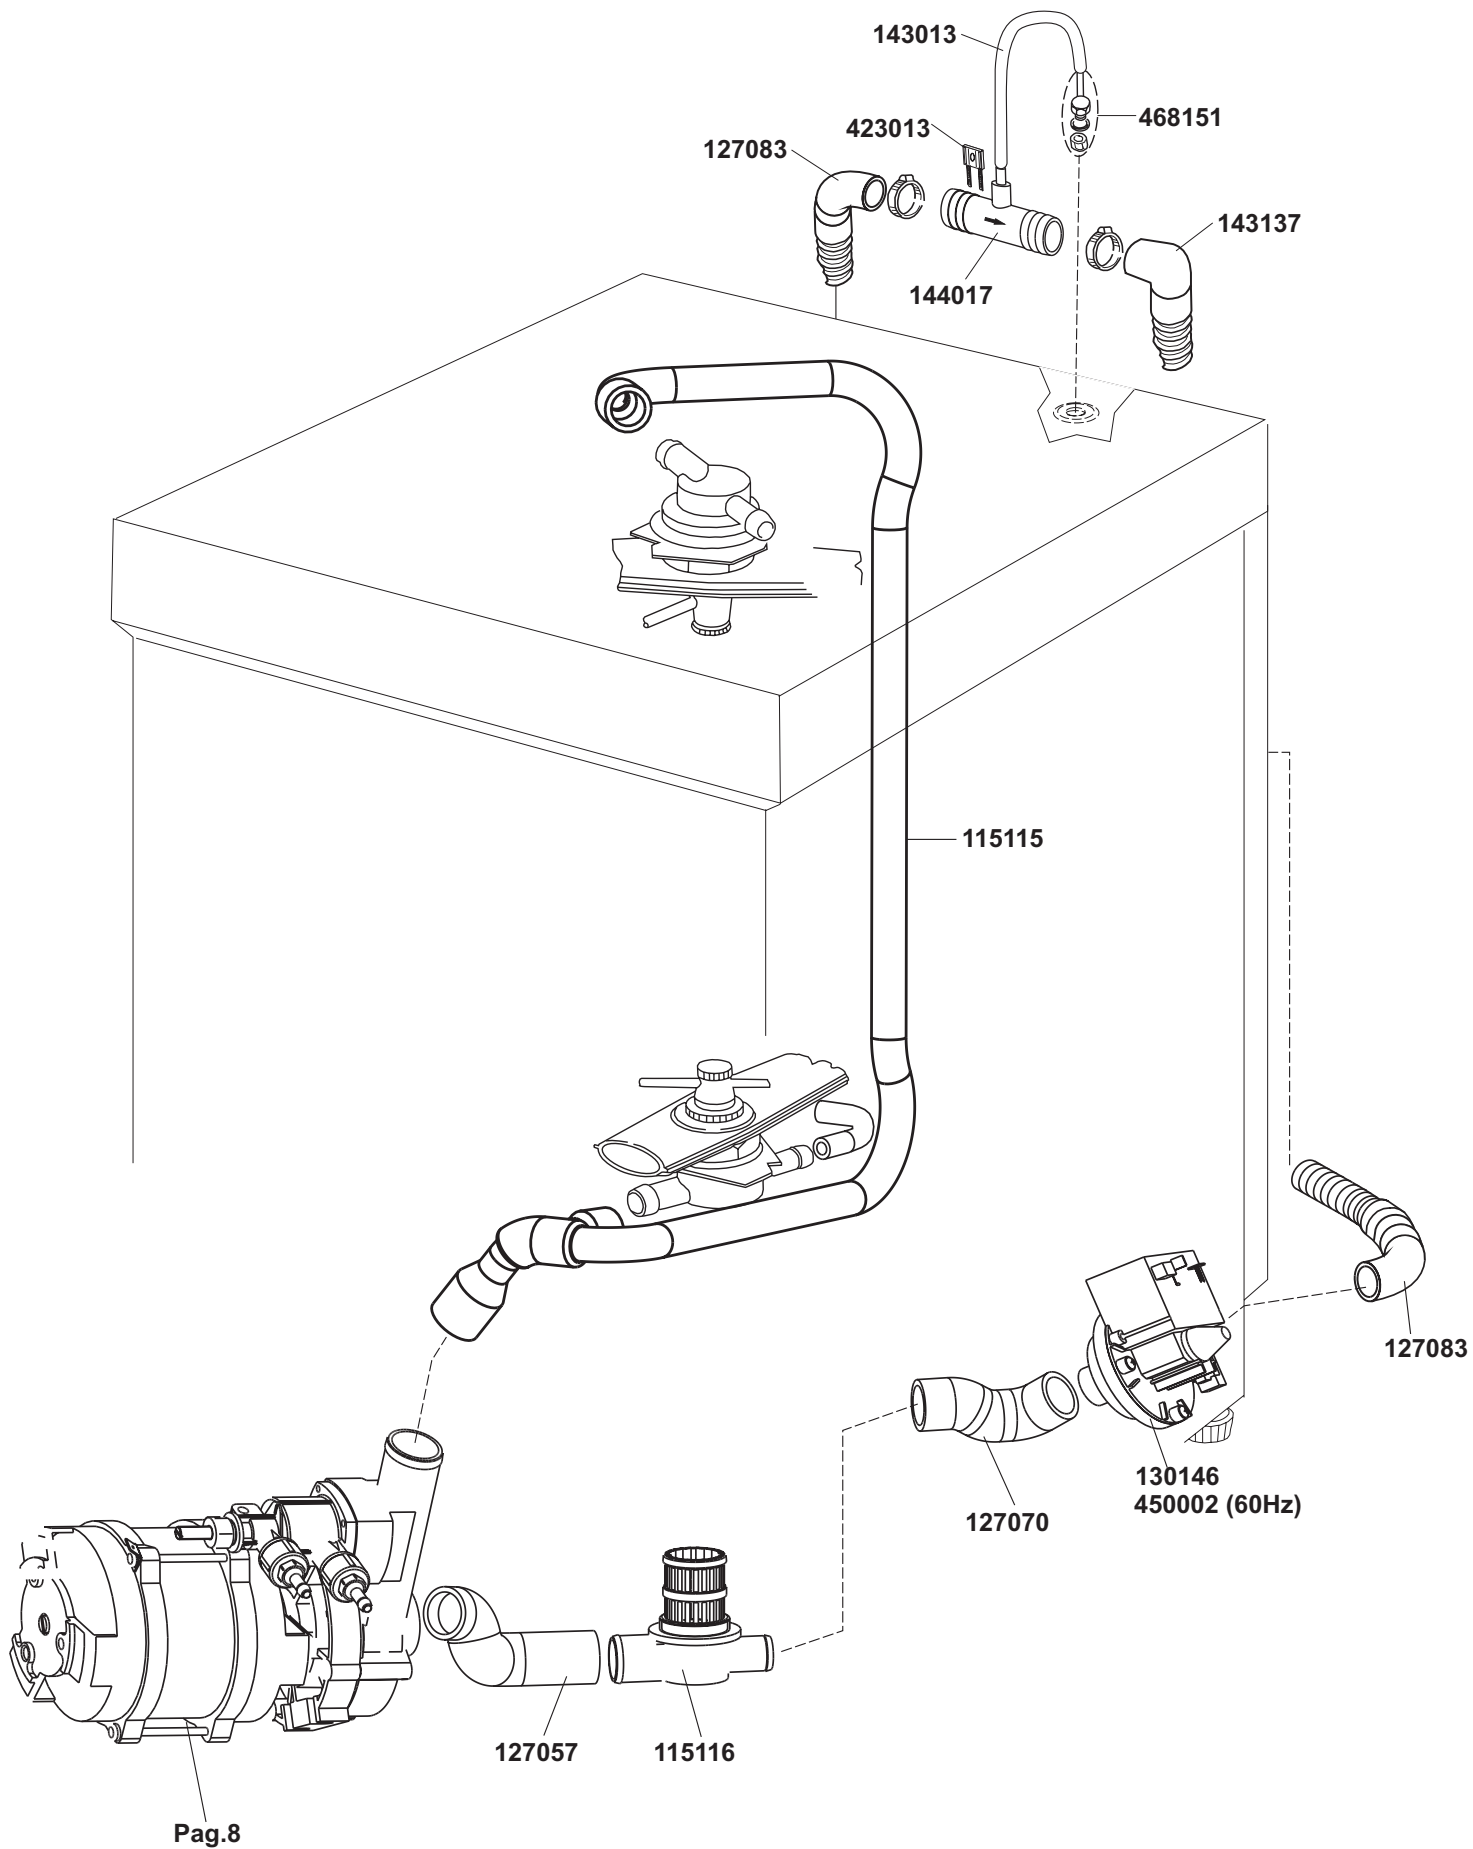

# River 44

04-10-2006

OPTIONAL \*

\*OPTIONAL

130993  
130990 (60Hz)